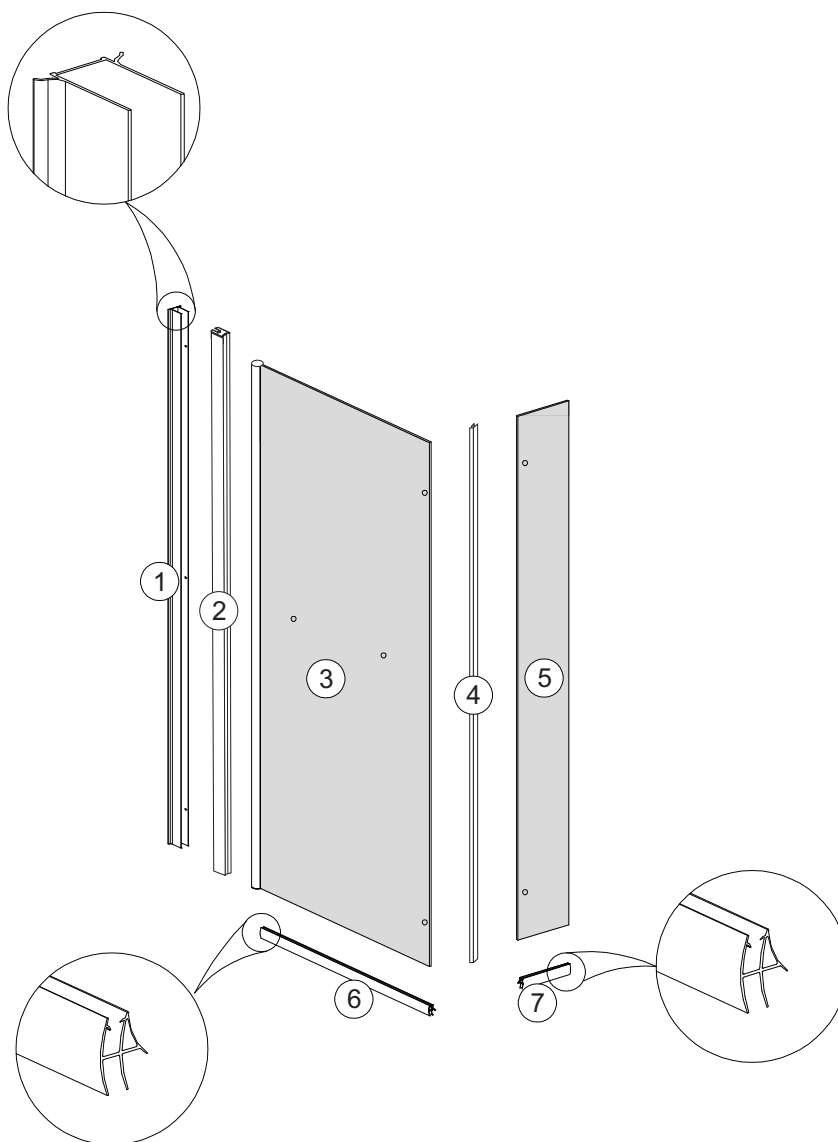

CRISTAL 2/21

Cristal 2

numer	symbol	nazwa części	grupa cenowa	uwagi
1	201020121	profil ścienny	I	
2	201020122	profil boczny	I	wymaga potwierdzenia dostępności/ceny
3	301020142	szyba przednia + profil Cristal 2	P	wymaga potwierdzenia dostępności/ceny
4	104020201	uszczelka narożna	G	
5	301010166	szyba boczna	M	
6	104020199	dolna uszczelka szyby przedniej	G	
7	104020202	dolna uszczelka szyby bocznej	F	

Cristal 21

numer	symbol	nazwa części	grupa cenowa	uwagi
1	201020121	profil ścienny	I	
2	201020122	profil boczny	I	wymaga potwierdzenia dostępności/ceny
3	301020143	szyba przednia + profil Cristal 21	P	wymaga potwierdzenia dostępności/ceny
4	104020201	uszczelka narożna	G	
5	301010166	szyba boczna	M	
6	104020199	dolna uszczelka szyby przedniej	G	
7	104020202	dolna uszczelka szyby bocznej	F	